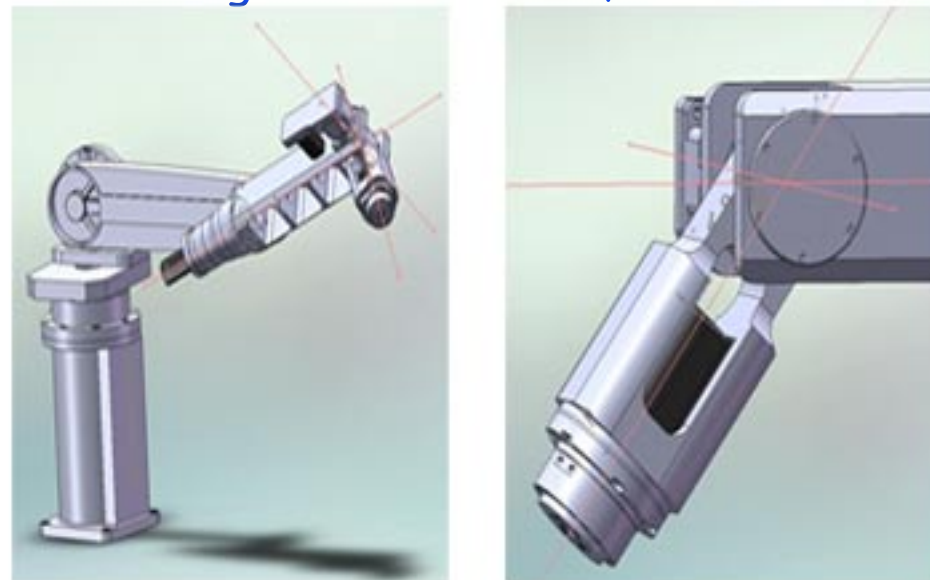

Articulated Robot 6 Axes

Alignment of axis 4,5 & 6

SERVO VISION CO.,LTD.
900/230 SUKHUMVIT 103 RD, BANGNA, BANGNA,
BANGKOK 10260
TEL: (662) 743-2441-2 **FAX: (662)749-5833**
www.servovision.com **E-MAIL: sales@servovision.com**