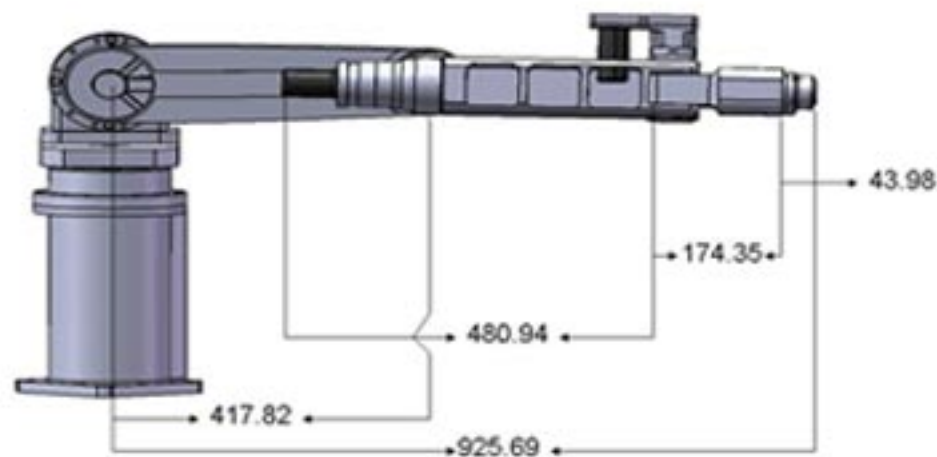

Articulated Robot 6 Axes

Alignment of axis 4,5 & 6

SERVO VISION CO.,LTD.
900/230 SUKHUMVIT 103 RD, BANGNA, BANGNA,
BANGKOK 10260
TEL: (662) 743-2441-2 **FAX: (662)749-5833**
www.servovision.com **E-MAIL: sales@servovision.com**