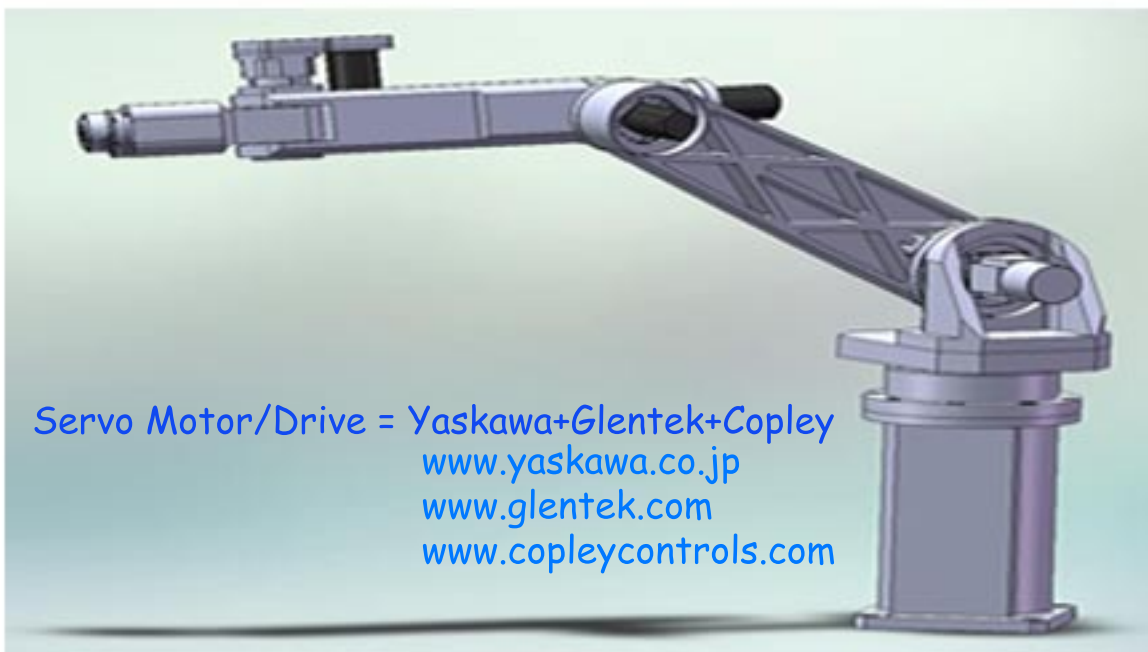

Articulated Robot 6 Axes

Alignment of axis 4,5 & 6

SERVO VISION CO.,LTD.
900/230 SUKHUMVIT 103 RD, BANGNA, BANGNA,
BANGKOK 10260
TEL: (662) 743-2441-2 **FAX: (662)749-5833**
www.servovision.com **E-MAIL: sales@servovision.com**